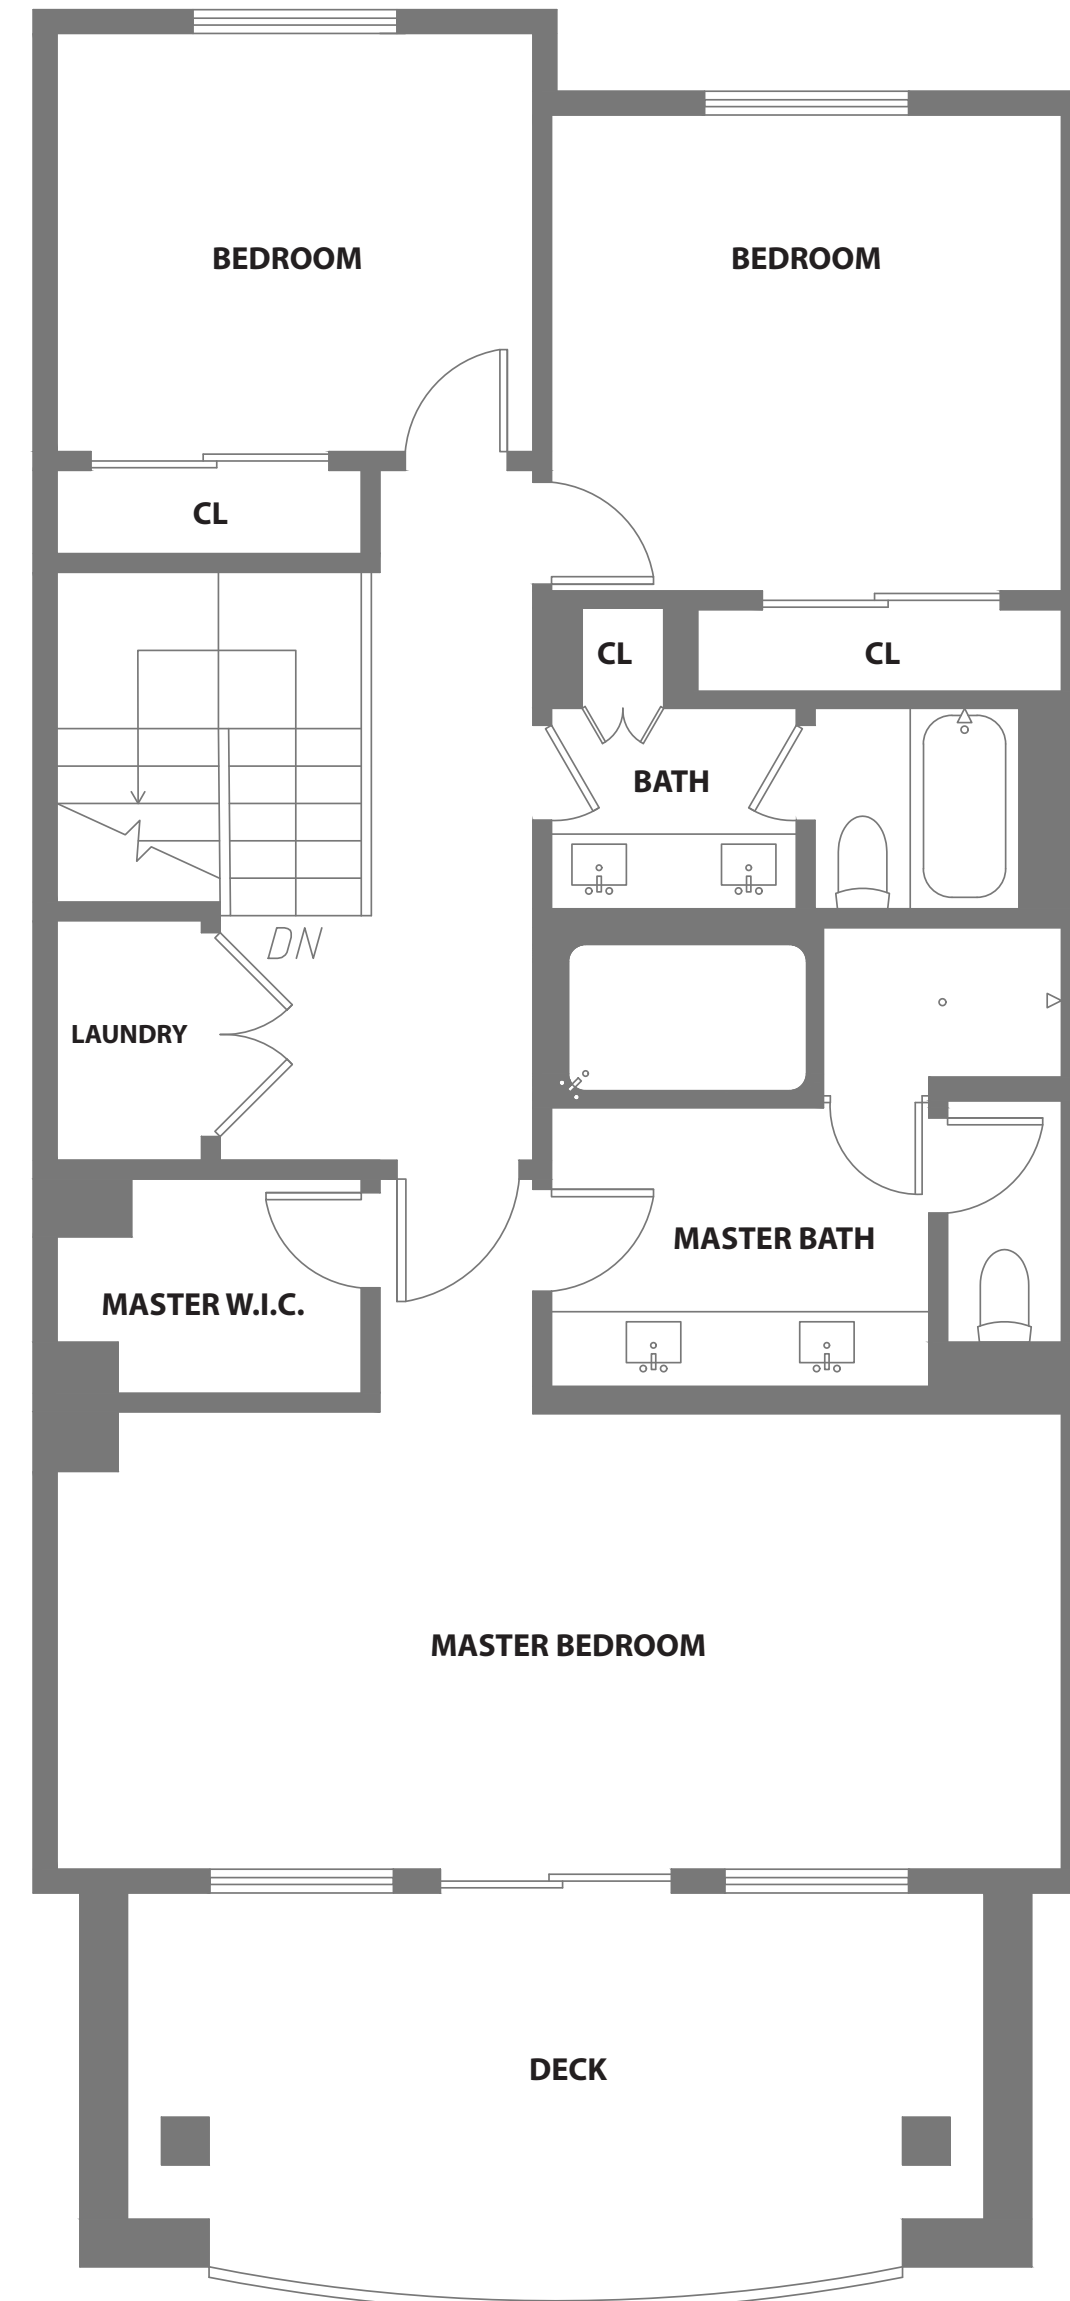

**LEVEL 1**

**LEVEL 2**

**LEVEL 3**

-  Window
-  Door
-  Wall

**212 SUMMIT WAY  
SAN FRANCISCO, CA**

**3 Bed | 2.5 Bath**