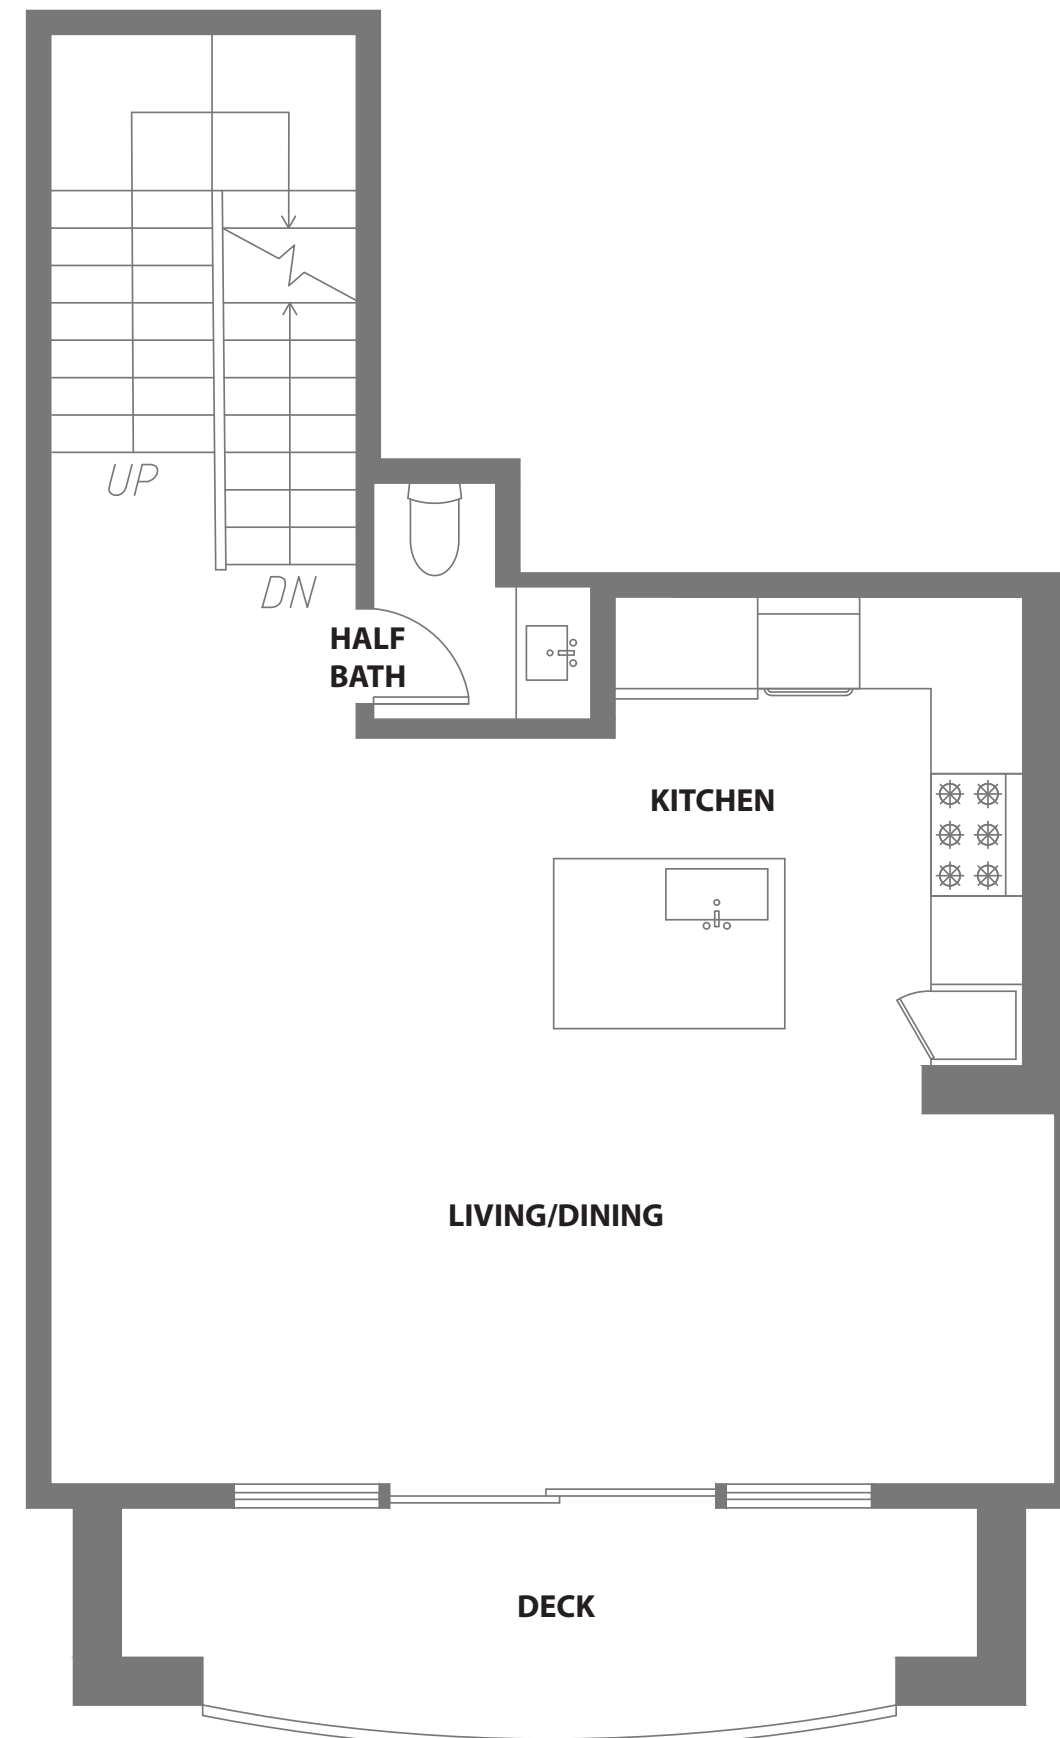

**LEVEL 1**

**LEVEL 2**

**LEVEL 3**

-  Window
-  Door
-  Wall

**212 SUMMIT WAY  
SAN FRANCISCO, CA**

**3 Bed | 2.5 Bath**